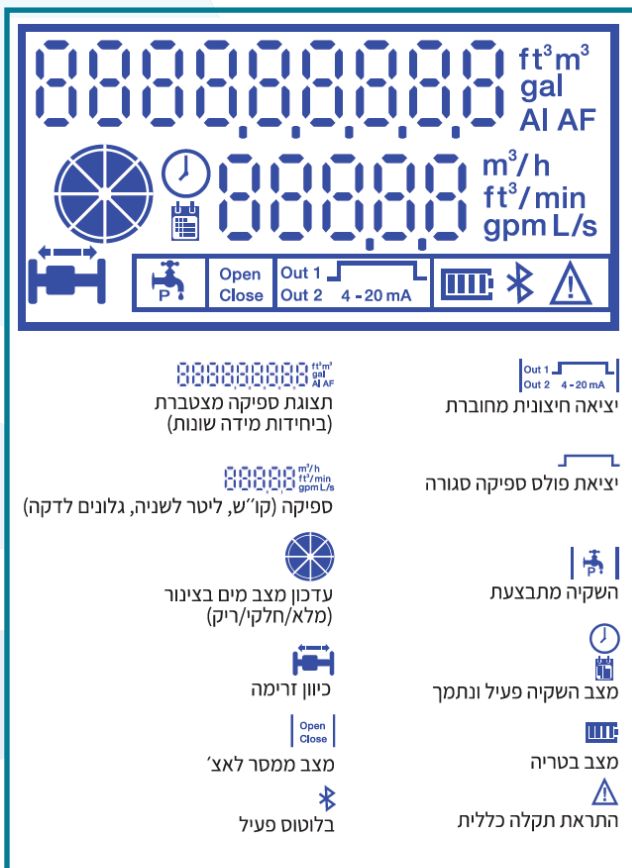

דיוק

מימדים ומשקל

200	150	100	80	50	40	קוטר (מ"מ)
8	6	4	3	2	1½	קוטר (אינץ')
600	500	350	300	250	250	אורך L (מ"מ)
425	392	327	300	228	212	גובה H (מ"מ)
350	310	240	223	190	190	רוחב W (מ"מ)
67	43	21	13.5	10	9.5	משקל (ק"ג)
מאוגן			מתוברג			חיבורים

מאפיינים

הידרומטר, אלקטרוני ייחודי מסוגו בעולם. המוצר משלב ביחידה קטנה אחת, מדידת מים אולטרסונית, עם מגוף הידראולי ומוח חכם לקציבה, בקרת לחצים וניהול חכם. מבוסס על סדרת המגופים ההידראוליים מדגם RAF (מגופי דיאפרגמה), מופעל סוללה, ללא חלקים נעים וללא צורך בתחזוקה ופירוק מהקו.

- שימושים אפשריים במכשיר:
 - בקרת לחצים מדויקת
 - בקרת ספיקות
 - בקרת השקיה/חיבור לבקר השקיה
 - קוצב מים חכם ודיגיטלי

- שימושים בחקלאות:
 - גידולי שדה
 - מטעים
 - קוונטים
 - בתי משאבות

לוח תצוגה

המערכת מספקת למפעיל בשטח מידע עדכני שוטף בכל עת, על ידי שני אמצעים עיקריים: צג דיגיטלי וכרטיסי הרחבה, אותם ניתן להוסיף למערכת בכל עת.