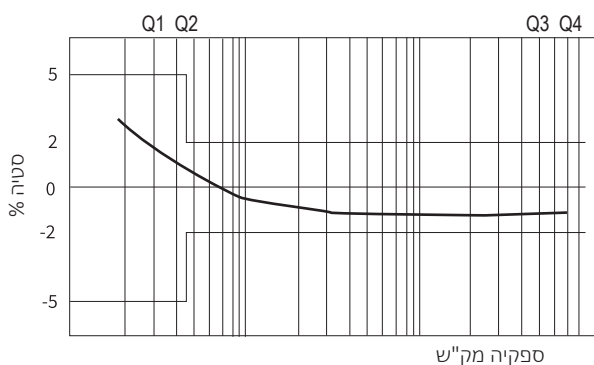

עקומת הפסדי עומד

עקומות זדיוק

200	150	100	80	50	40	קוטר (מ"מ)
8	6	4	3	2	1½	קוטר (אינץ')
3.2	2	0.8	0.504	0.32	0.2	Q1
5.12	3.2	1.28	0.806	0.51	0.51	Q2
400	250	100	63	40	25	Q3
500	312.5	125	78.75	50	31.25	Q4
125	125	125	125	125	125	R = Q3/Q1

דיוק

מימדים ומשקל

200	150	100	80	50	40	קוטר (מ"מ)
8	6	4	3	2	1½	קוטר (אינץ')
600	500	350	300	250	250	אורך L (מ"מ)
425	392	327	300	228	212	גובה H (מ"מ)
350	310	240	223	190	190	רוחב W (מ"מ)
67	43	21	13.5	10	9.5	משקל (ק"ג)
מאוגן			מתוברג			חיבורים