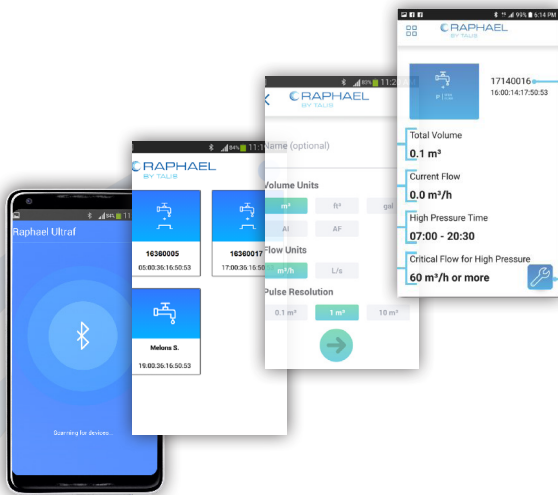

מאפיינים

הידרומטר, אלקטרוני ייחודי מסוגו בעולם. המוצר משלב ביחידה קטנה אחת, מדידת מים אולטרסונית, עם מגוף הידראולי ומוח חכם לקציבה, בקרת לחצים וניהול חכם. מבוסס על סדרת המגופים ההידראוליים מדגם RAF (מגופי דיאפרגמה), מופעל סוללה, ללא חלקים נעים וללא צורך בתחזוקה ופירוק מהקו.

- שימושים אפשריים במכשיר:
 - בקרת לחצים מדויקת
 - בקרת ספיקות
 - בקרת השקיה/חיבור לבקר השקיה
 - קוצב מים חכם ודיגיטלי

- שימושים בחקלאות:
 - גידולי שדה
 - מטעים
 - קוונטים
 - בתי משאבות

לוח תצוגה

המערכת מספקת למפעיל בשטח מידע עדכני שוטף בכל עת, על ידי שני אמצעים עיקריים: צג דיגיטלי וכרטיסי הרחבה, אותם ניתן להוסיף למערכת בכל עת.

- מידע בצג הדיגיטלי:
 - ספיקת המים בכל רגע נתון
 - מדידת המים המצטברת
 - סטאטוס סוללה
 - פרופיל הזרימה בצנרת (אם הצינור מלא)
 - כיון הזרימה
 - התראות
 - סטאטוס חיבור יציאות חשמליות מה-Ultra Pro למערכות חיצוניות, ועוד.
- מידע בכרטיסי הרחבה:
 - שתי יציאות דיגיטליות, אחת לספירה והשנייה להפעלת סלנואיד מסוג latch-open collector
 - יציאה אנלוגית מסוג mA 4-20 לצורך קבלת ספיקה
 - רגעית בכל רגע נתון אל מערכת בקרה.
 - יציאת Modbus.