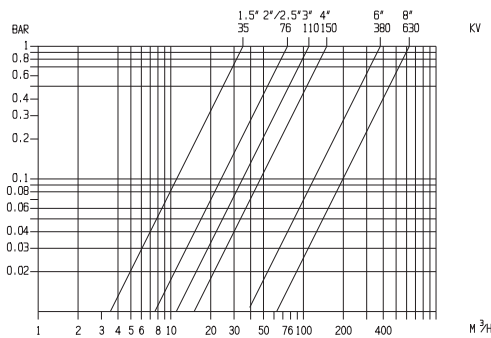

עקומת הפסדי עומד

עקומות זדיוק

200	150	100	80	50	40	קוטר (מ"מ)
8	6	4	3	2	1½	קוטר (אינץ')
3.2	2	0.8	0.504	0.32	0.2	Q1
5.12	3.2	1.28	0.806	0.51	0.51	Q2
400	250	100	63	40	25	Q3
500	312.5	125	78.75	50	31.25	Q4
125	125	125	125	125	125	R = Q3/Q1

דיוק

מימדים ומשקל

200	150	100	80	50	40	קוטר (מ"מ)
8	6	4	3	2	1½	קוטר (אינץ')
600	500	350	300	250	250	אורך L (מ"מ)
425	392	327	300	228	212	גובה H (מ"מ)
350	310	240	223	190	190	רוחב W (מ"מ)
67	43	21	13.5	10	9.5	משקל (ק"ג)
מאוגן			מתוברג			חיבורים